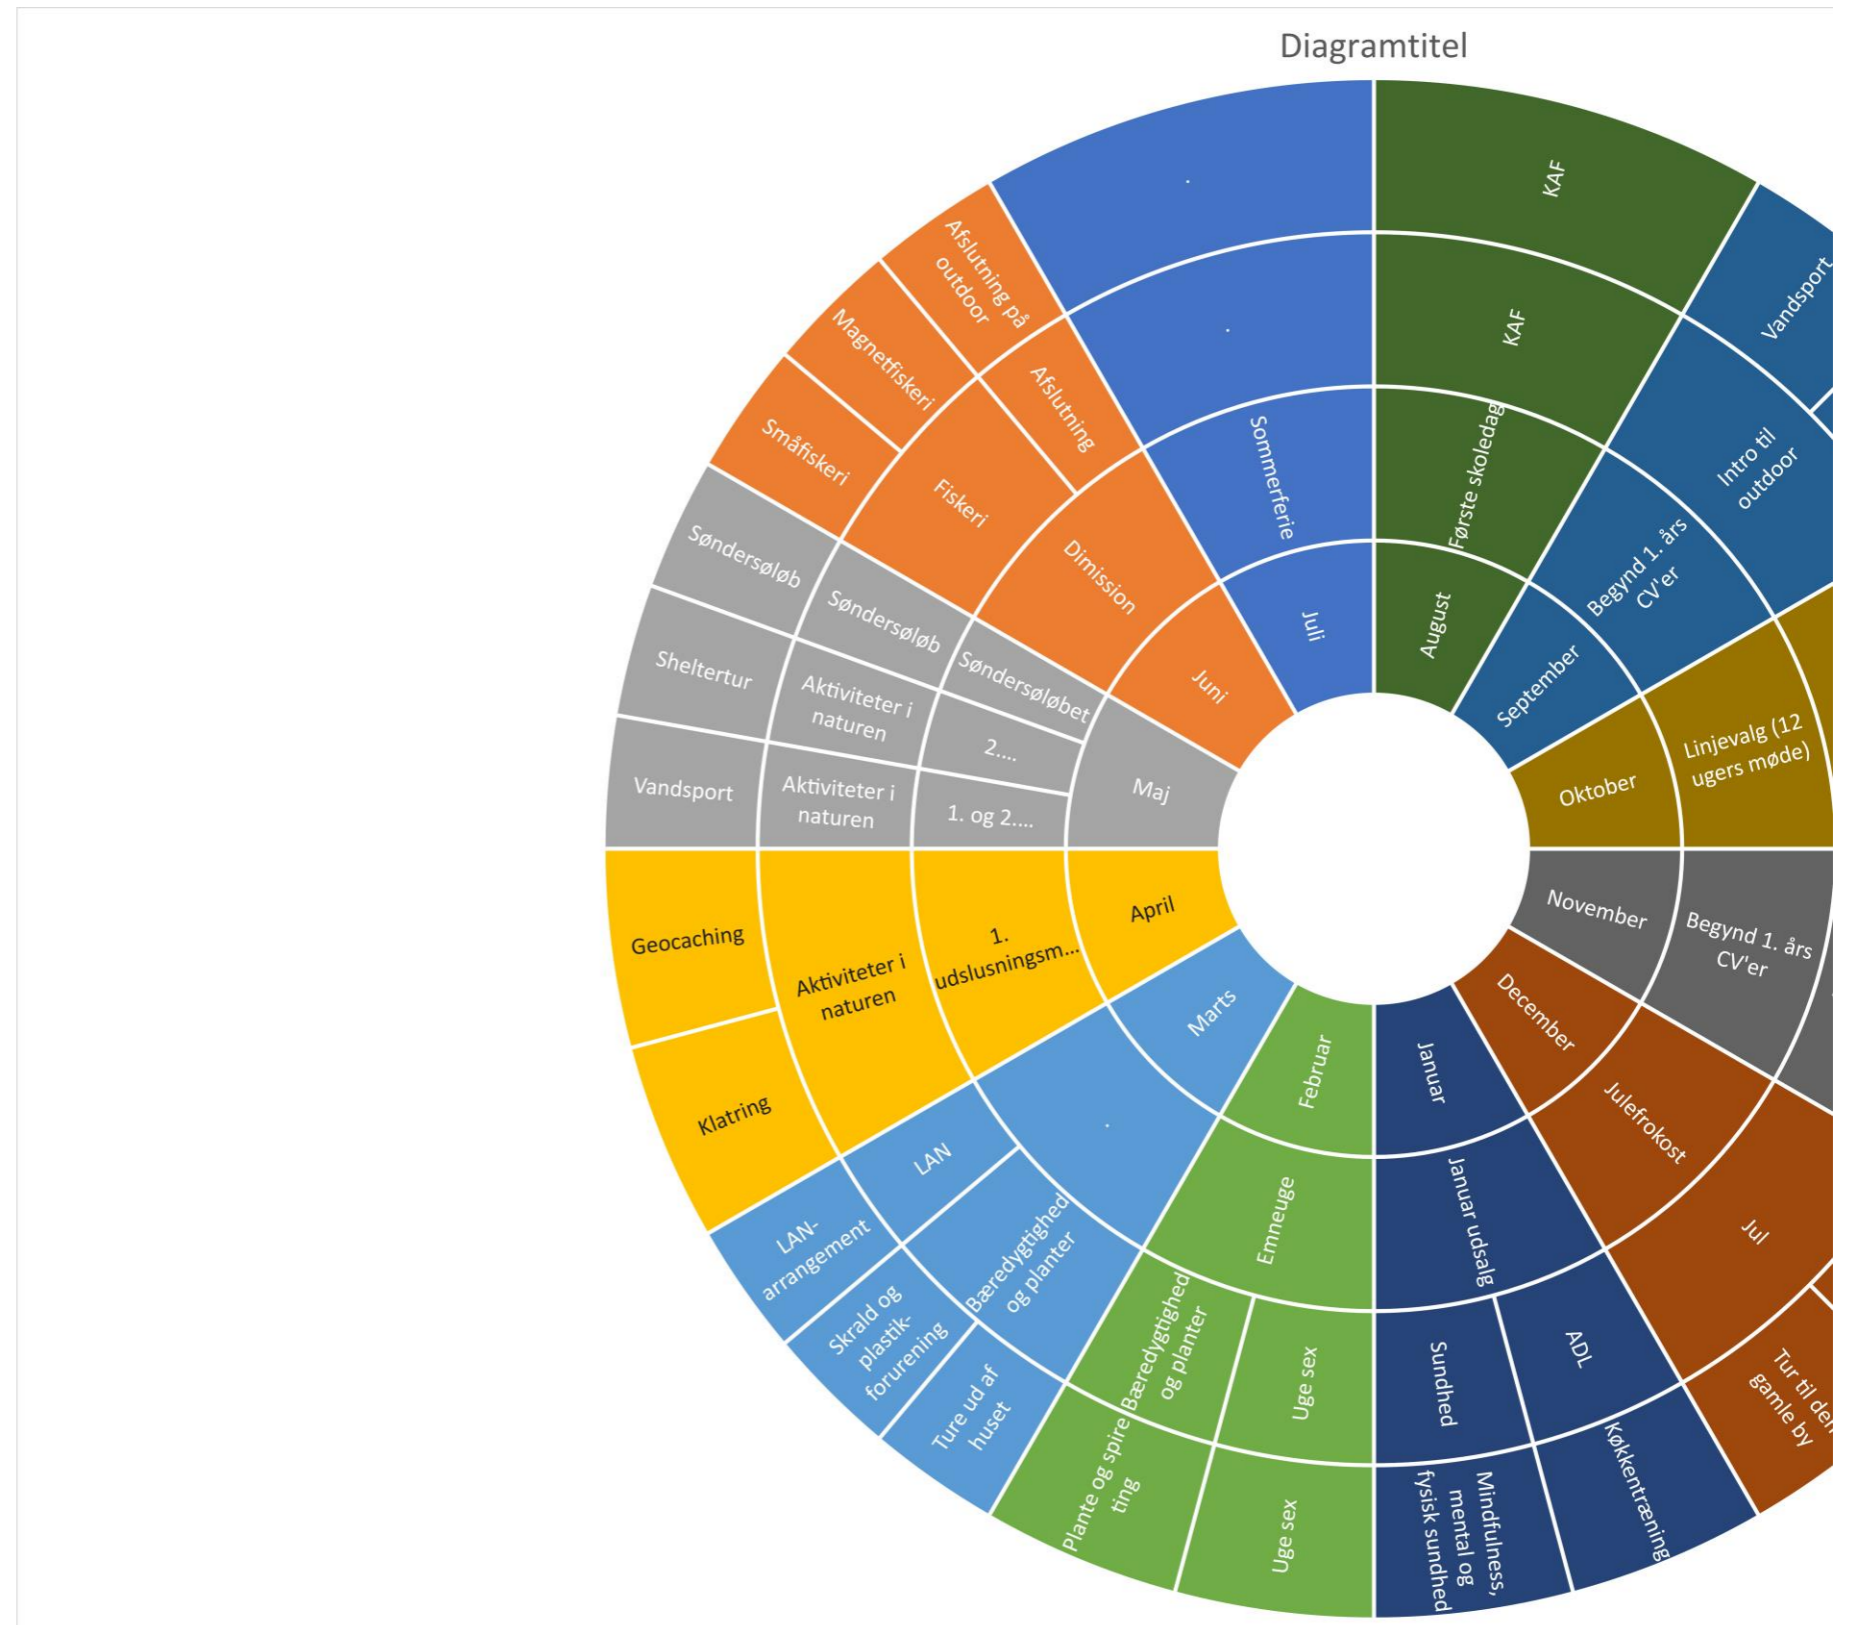

Outdoor årshjul 23-24

Måned:	Skolens årshjul:	Tema:	Aktivitet:	Værdi:
Juli	Sommerferie	.	.	60
Juni	Dimission	Afslutning	Afslutning på o	20
Juni	Dimission	Fiskeri	Magnetfiskeri	20
Juni	Dimission	Fiskeri	Småfiskeri	20
Maj	Søndersøløbet	Søndersøløb	Søndersøløb	20
Maj	2. udslusningsmøder	Aktiviteter i r	Sheltertur	20
Maj	1. og 2. årsmøder	Aktiviteter i r	Vandsport	20
April	1. udslusningsmøder	Aktiviteter i r	Geocaching	30
April	1. udslusningsmøder	Aktiviteter i r	Klatring	30
Marts	.	LAN	LAN-arrangem	20
Marts	.	Bæredygtigh	Skrald og plasti	20
Marts	.	Bæredygtigh	Ture ud af huse	20
Februar	Emneuge	Bæredygtigh	Plante og spire	30
Februar	Emneuge	Uge sex	Uge sex	30
Januar	Januar udsalg	Sundhed	Mindfulness, r	30
Januar	Januar udsalg	ADL	Køkkentræning	30
December	Julefrokost	Jul	Tur til den gam	30
December	Julefrokost	Jul	Outdoor-julepy	30
November	Begynd 1. års CV'er	Byg og konst	Bushcraft	20
November	Begynd 1. års CV'er	Byg og konst	Snitteværksted	20
November	Begynd 1. års CV'er	Byg og konst	Rafter og reb	20
Oktober	Linjevalg (12 ugers mød	Efterår	LAN-arrangem	30
Oktober	Linjevalg (12 ugers mød	Efterår	Sheltertur	30
September	Begynd 1. års CV'er	Intro til outd	Forberede shel	30
September	Begynd 1. års CV'er	Intro til outd	Vandsport	30
August	Første skoledag	KAF	KAF	60

24-06-2021